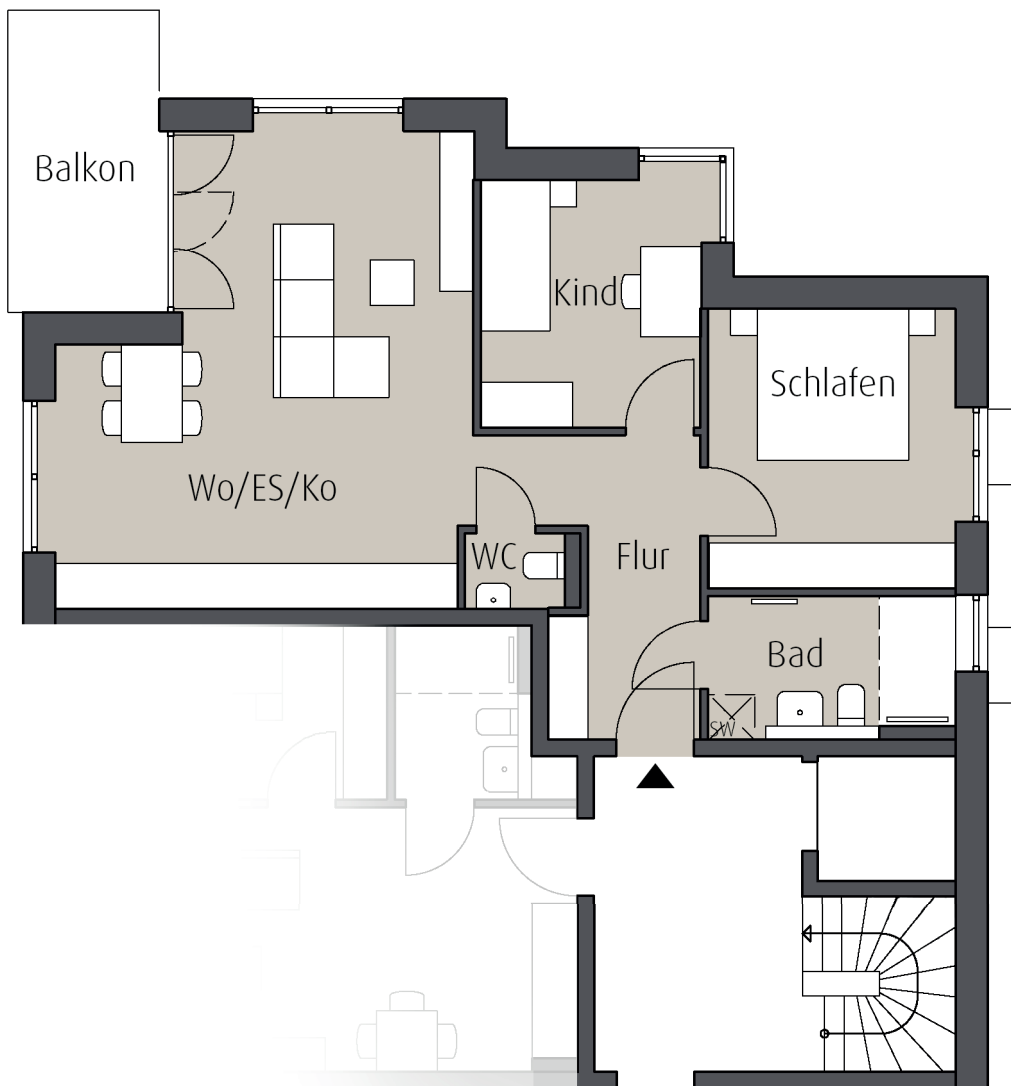

3-Zimmer Wohnung

Erdgeschoss

| | |
|---------------------------|---|
| Wohnen/Essen/Kochen | ca. 30.8 m ² |
| Schlafen | ca. 12.4 m ² |
| Kind | ca. 10.0 m ² |
| Bad | ca. 5.8 m ² |
| WC | ca. 1.2 m ² |
| Flur | ca. 8.6 m ² |
| Balkon* | (8.0 m ² /2) ca. 4.0 m ² |

Gesamtfläche ca. 72.8 m²

Legende

- * = Die Fläche (m²) von Balkon oder Terrasse werden zu 50% berechnet
- SW = Sonderwunsch