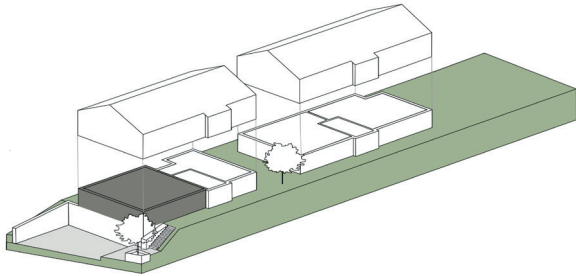

## 3-Zimmer Wohnung

M 1:100

### Erdgeschoss

Wohnen/Essen/Kochen .....	ca. 32.5 m <sup>2</sup>
Schlafen .....	ca. 12.3 m <sup>2</sup>
Kind .....	ca. 9.1 m <sup>2</sup>
Bad .....	ca. 7.4 m <sup>2</sup>
WC .....	ca. 1.4 m <sup>2</sup>
Flur .....	ca. 7.5 m <sup>2</sup>
Balkon* .....	( 7.0 m <sup>2</sup> /2) ca. 3.5 m <sup>2</sup>

**Gesamtfläche** ca. 73.7 m<sup>2</sup>

### Legende

\* = Die Fläche (m<sup>2</sup>) von Balkon oder Terrasse werden zu 50% berechnet

SW = Sonderwunsch