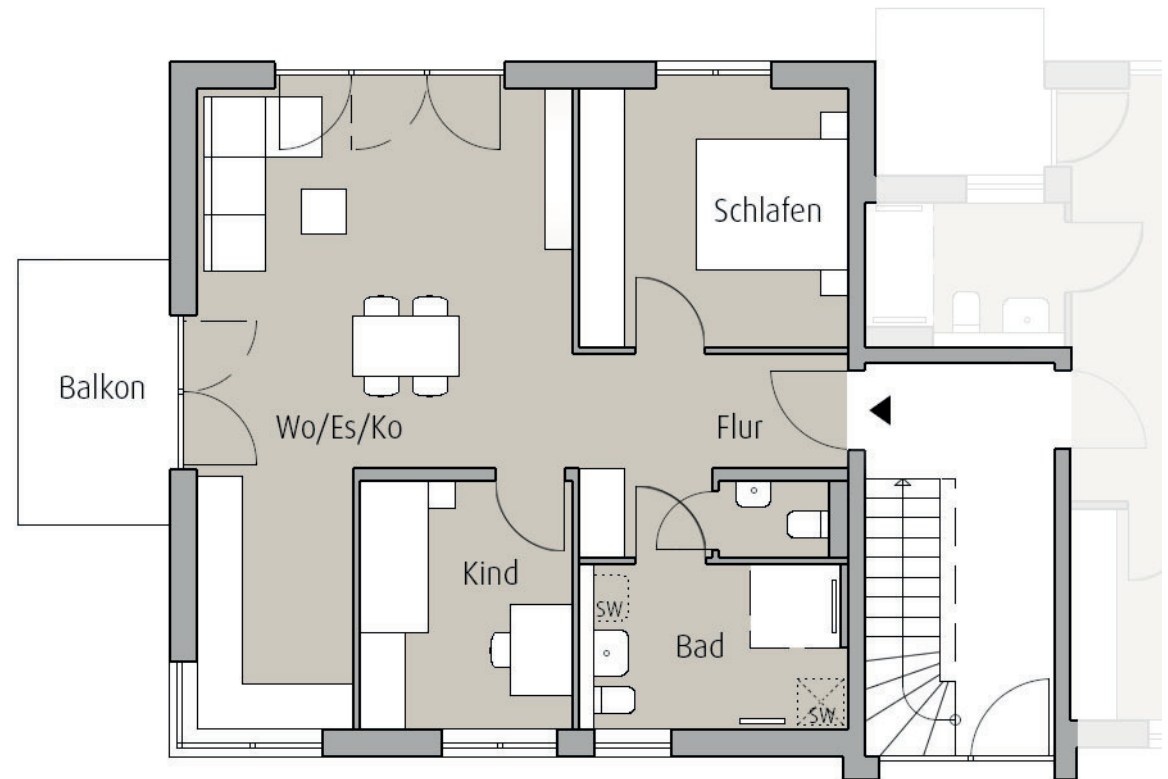

## 3-Zimmer Wohnung

M 1:100

### Erdgeschoss

Wohnen/Essen/Kochen .....	ca. 32.5 m <sup>2</sup>
Schlafen .....	ca. 12.3 m <sup>2</sup>
Kind .....	ca. 9.1 m <sup>2</sup>
Bad .....	ca. 7.4 m <sup>2</sup>
WC .....	ca. 1.4 m <sup>2</sup>
Flur .....	ca. 7.5 m <sup>2</sup>
Balkon* .....	( 7.0 m <sup>2</sup> /2) ca. 3.5 m <sup>2</sup>

**Gesamtfläche** ca. 73.7 m<sup>2</sup>

### Legende

\* = Die Fläche (m<sup>2</sup>) von Balkon oder Terrasse werden zu 50% berechnet

SW = Sonderwunsch