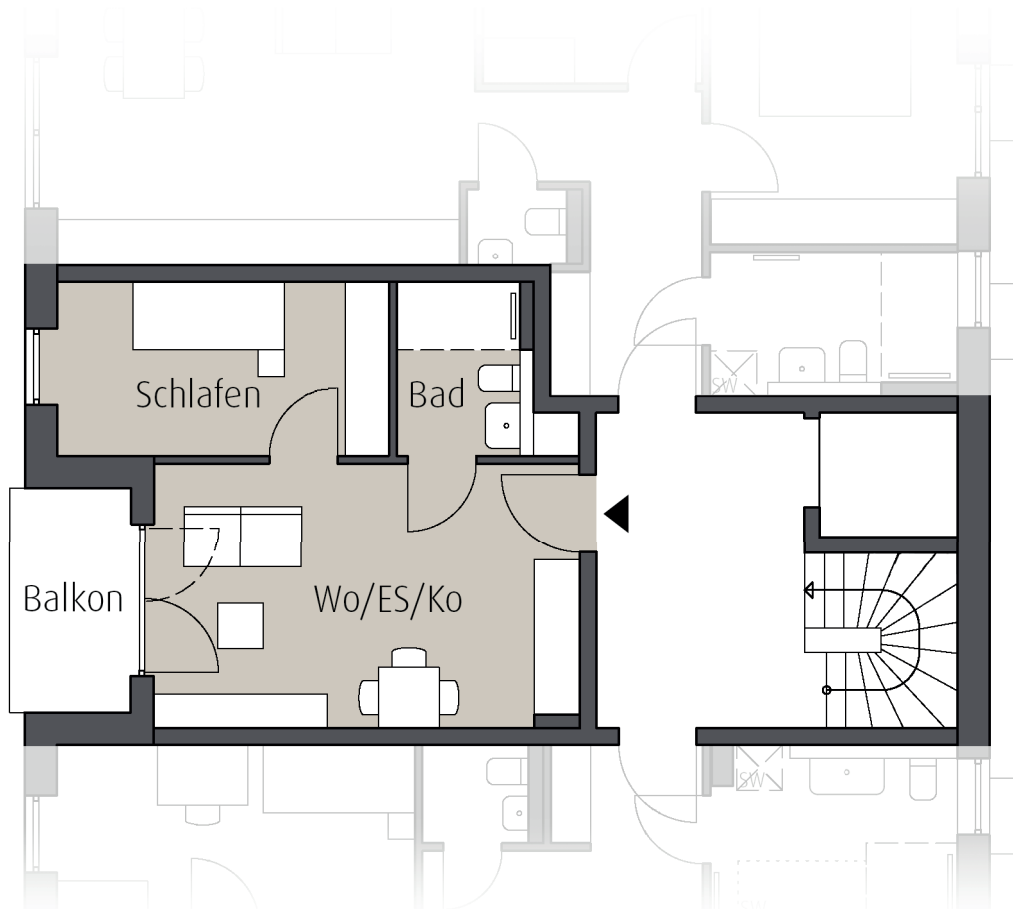

## 2-Zimmer Wohnung

### Erdgeschoss

Wohnen/Essen/Kochen .....	ca. 19.4 m <sup>2</sup>
Schlafen .....	ca. 10.3 m <sup>2</sup>
Bad .....	ca. 3.9 m <sup>2</sup>
Balkon* .....	( 4.8 m <sup>2</sup> /2) ca. 2.4 m <sup>2</sup>

**Gesamtfläche** ca. 36.0 m<sup>2</sup>

### Legende

- \* = Die Fläche (m<sup>2</sup>) von Balkon oder Terrasse werden zu 50% berechnet
- SW = Sonderwunsch