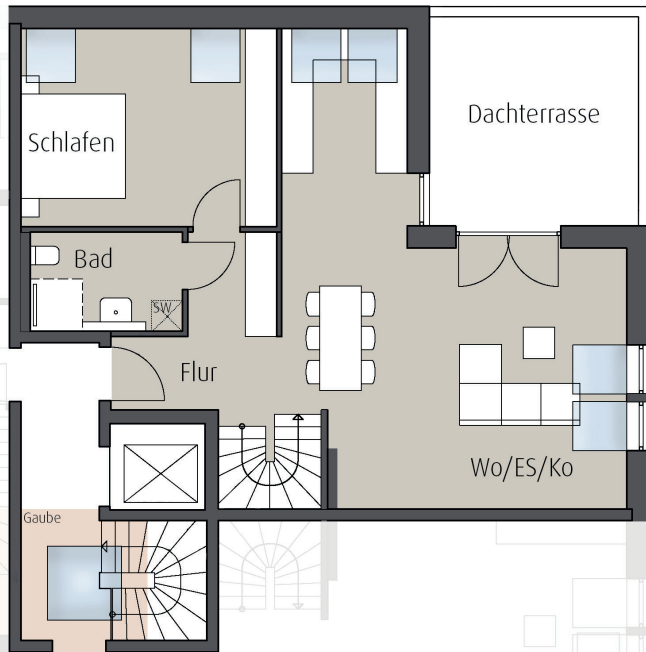

107

4-Zimmer Wohnung

M 1:100

1. Dachgeschoss

Wohnen/Essen/Kochen	ca. 38.4 m ²
Schlafen	ca. 16.7 m ²
Bad	ca. 5.4 m ²
Flur	ca. 10.5 m ²
Dachterrasse*	(16.0 m ² /2) ca. 8.0 m ²

DG 1 Wohnfläche ca. **79.0 m²**

DG 2 Wohnfläche (S.19) ca. **38.1 m²**

Gesamtfläche ca. 117.1 m²

107

4-Zimmer Wohnung

M 1:100

2. Dachgeschoss

Kind 1	ca. 12.1 m ²
Kind 2	ca. 11.4 m ²
Du/WC	ca. 4.8 m ²
Flur	ca. 9.8 m ²

DG 1 Wohnfläche (S.18) ca. **79.0 m²**

DG 2 Wohnfläche ca. **38.1 m²**

Gesamtfläche ca. 117.1 m²