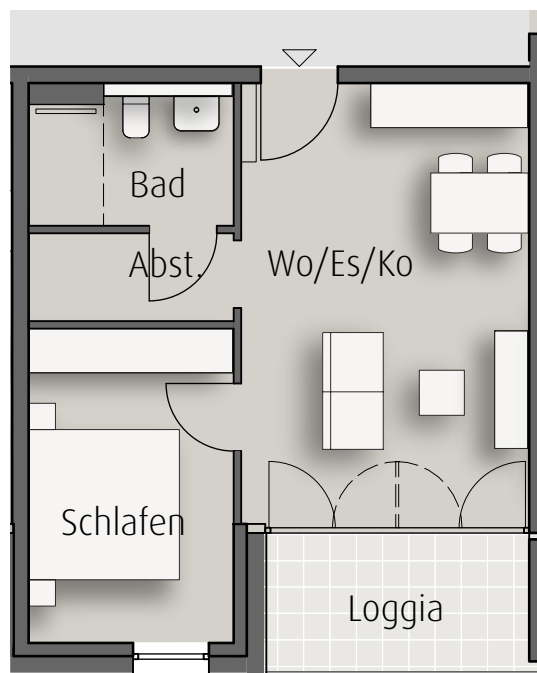

**2- Zi.- Wohnung**

Wohnen/ Essen/ Kochen	ca. 22,2 m ²
Schlafen	ca. 11,5 m ²
Bad	ca. 4,8 m ²
Abst.	ca. 3,2 m ²
Loggia6,5 m ² /2	ca. 3,3 m ²

Gesamtfläche**ca. 45,0 m²**

(Abst.)

=

Abstellraum innerhalb der Wohnung statt außerhalb-
Diese Abstellraumfläche zählt nicht zur Wohnfläche!