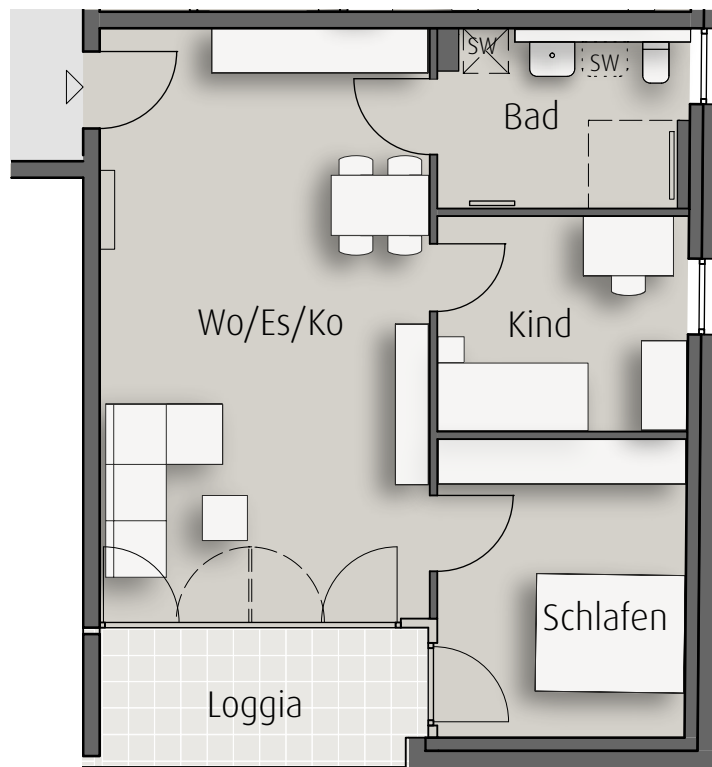

3- Zi.- Wohnung

Wohnen/ Essen/ Kochen	ca. 34,1 m ²
Schlafen	ca. 13,0 m ²
Bad	ca. 7,6 m ²
Kind	ca. 9,7 m ²
Loggia8,0 m ² /2	ca. 4,0 m ²

Gesamtfläche ca. 68,4 m²

(Abst.) = Abstellraum innerhalb der Wohnung statt außerhalb-
Diese Abstellraumfläche zählt nicht zur Wohnfläche!