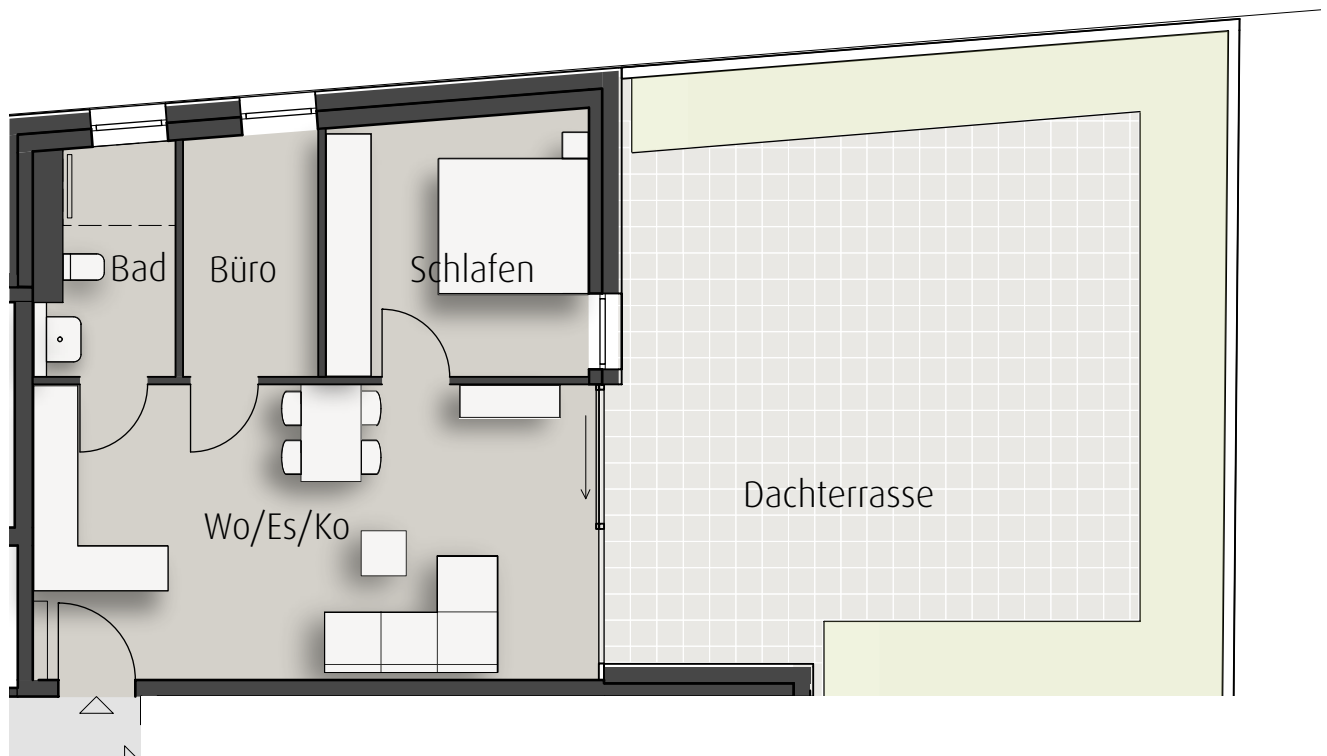


**2,5- Zi.- Wohnung**

Wohnen/ Essen/ Kochen	ca. 28,8 m ²
Schlafen	ca. 12,2 m ²
Bad	ca. 5,0 m ²
Büro	ca. 5,8 m ²
Dachterrasse47,2 m ² /4	ca. 11,8 m ²

Gesamtfläche ca. 63,6 m²

(Abst.)

=

Abstellraum innerhalb der Wohnung statt außerhalb-
Diese Abstellraumfläche zählt nicht zur Wohnfläche!