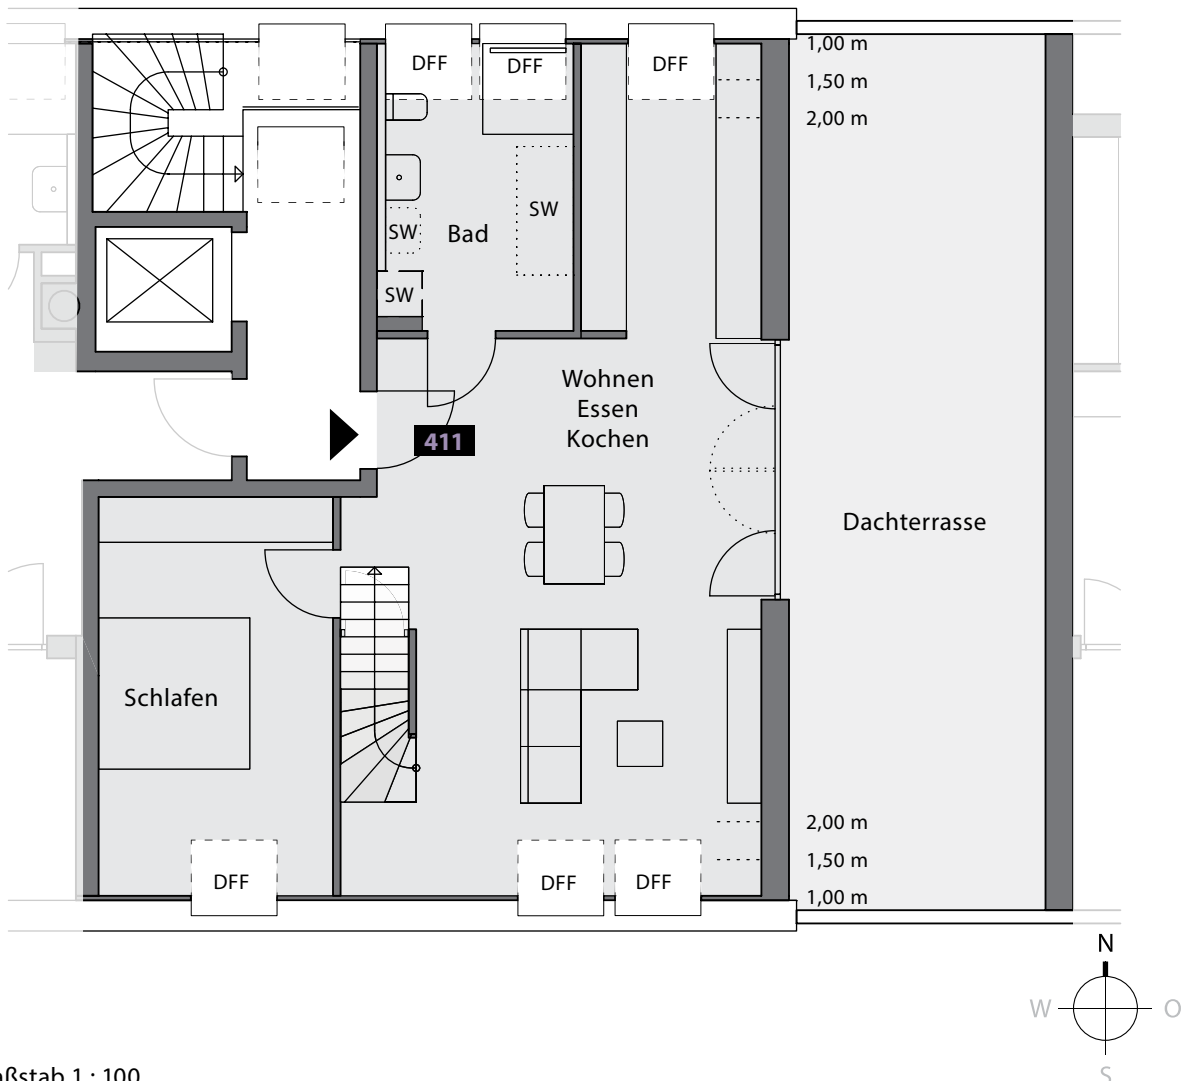

411**Typ 10 — 3-Zi-Whg. Maisonette groß****(> 120 m²)**

SW = Sonderwunsch

DFF = Dachflächenfenster

**1 DG, Haus A 11**

Wohnen / Essen / Kochen	43,1 m ²
Schlafen	14,7 m ²
Bad	8,5 m ²
Dachterrasse (39,3 m ² /2) *	19,7 m ²
Studio	33,7 m ²
Bad	4,4 m ²
Dachterrasse (16,1 m ² /2)	8,1 m ²
Gesamtfläche	132,2 m²

* Die Fläche (m²) von Balkon und Terrassen wird zu 50% berechnet.

Maßstab 1 : 100

411**Typ 10 — 3-Zi-Whg. Maisonette groß****(> 120 m²)**

SW = Sonderwunsch

DFF = Dachflächenfenster

**2 DG, Haus A 11**

Wohnen / Essen / Kochen	43,1 m ²
Schlafen	14,7 m ²
Bad	8,5 m ²
Dachterrasse (39,3 m ² /2) *	19,7 m ²
Studio	33,7 m ²
Bad	4,4 m ²
Dachterrasse (16,1 m ² /2)	8,1 m ²
Gesamtfläche	132,2 m²

* Die Fläche (m²) von Balkon und Terrassen wird zu 50% berechnet.

Maßstab 1 : 100