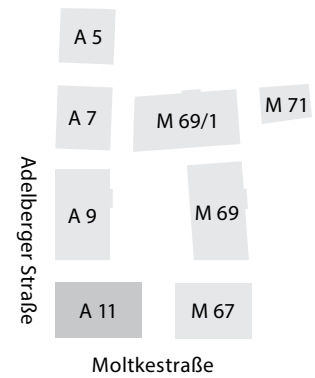

411**Typ 10 — 3-Zi-Whg. Maisonette groß****(> 120 m²)**

SW = Sonderwunsch

DFF = Dachflächenfenster

**1 DG, Haus A 11**

Wohnen / Essen / Kochen	43,1 m ²
Schlafen	14,7 m ²
Bad	8,5 m ²
Dachterrasse (39,3 m ² /2) *	19,7 m ²
Studio	33,7 m ²
Bad	4,4 m ²
Dachterrasse (16,1 m ² /2)	8,1 m ²
Gesamtfläche	132,2 m²

* Die Fläche (m²) von Balkon und Terrassen wird zu 50% berechnet.

Maßstab 1 : 100

411**Typ 10 — 3-Zi-Whg. Maisonette groß****(> 120 m²)**

SW = Sonderwunsch

DFF = Dachflächenfenster

**2 DG, Haus A 11**

Wohnen / Essen / Kochen	43,1 m ²
Schlafen	14,7 m ²
Bad	8,5 m ²
Dachterrasse (39,3 m ² /2) *	19,7 m ²
Studio	33,7 m ²
Bad	4,4 m ²
Dachterrasse (16,1 m ² /2)	8,1 m ²
Gesamtfläche	132,2 m²

* Die Fläche (m²) von Balkon und Terrassen wird zu 50% berechnet.

Maßstab 1 : 100