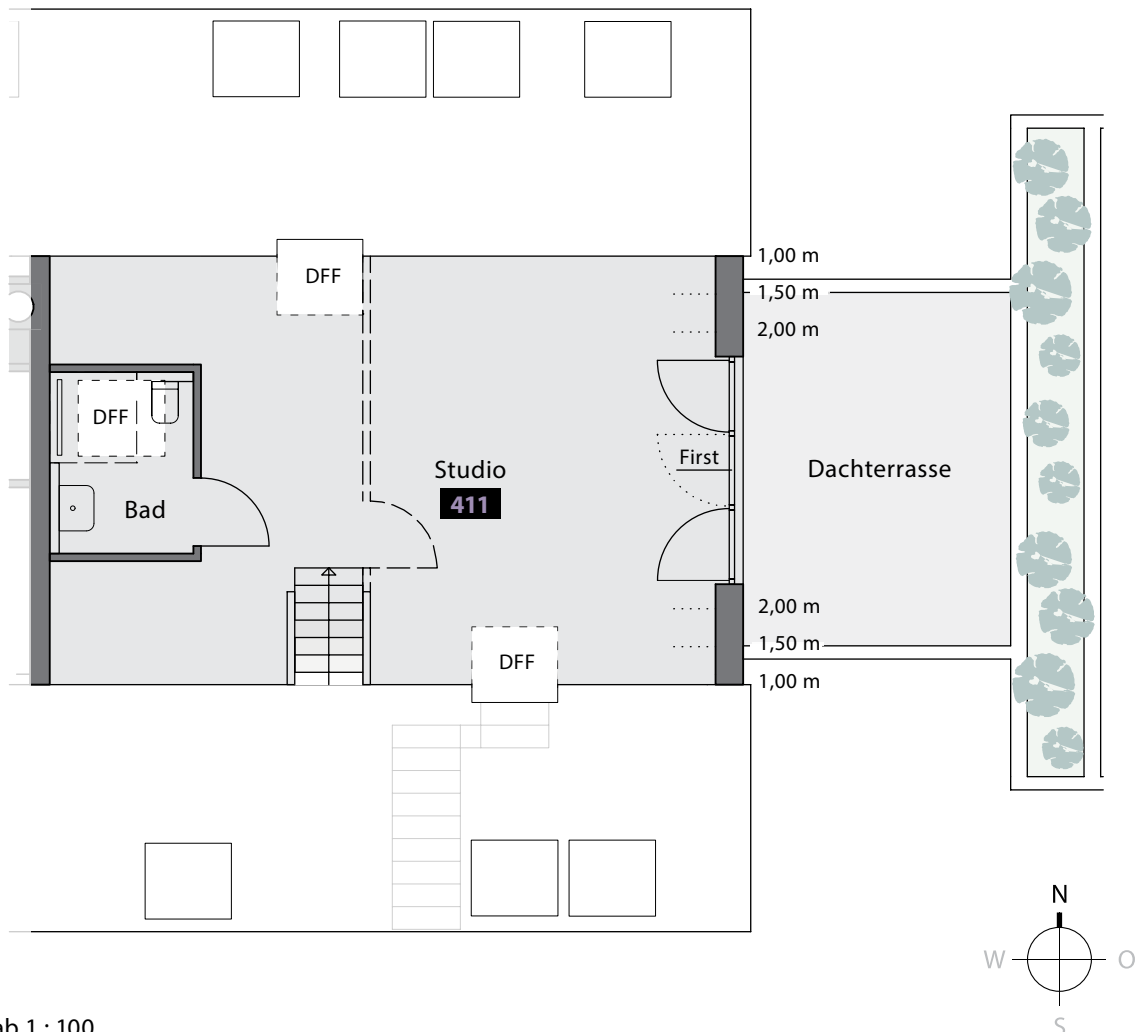

411**Typ 10 — 3-Zi-Whg. Maisonette groß****(> 120 m²)**

SW = Sonderwunsch

DFF = Dachflächenfenster

**1 DG, Haus A 11**

Wohnen / Essen / Kochen	43,1 m ²
Schlafen	14,7 m ²
Bad	8,5 m ²
Dachterrasse (39,3 m ² /2) *	19,7 m ²
Studio	33,7 m ²
Bad	4,4 m ²
Dachterrasse (16,1 m ² /2)	8,1 m ²
Gesamtfläche	132,2 m²

* Die Fläche (m²) von Balkon und Terrassen wird zu 50% berechnet.

Maßstab 1 : 100

411**Typ 10 — 3-Zi-Whg. Maisonette groß****(> 120 m²)**

SW = Sonderwunsch

DFF = Dachflächenfenster

**2 DG, Haus A 11**

Wohnen / Essen / Kochen	43,1 m ²
Schlafen	14,7 m ²
Bad	8,5 m ²
Dachterrasse (39,3 m ² /2) *	19,7 m ²
Studio	33,7 m ²
Bad	4,4 m ²
Dachterrasse (16,1 m ² /2)	8,1 m ²
Gesamtfläche	132,2 m²

* Die Fläche (m²) von Balkon und Terrassen wird zu 50% berechnet.

Maßstab 1 : 100