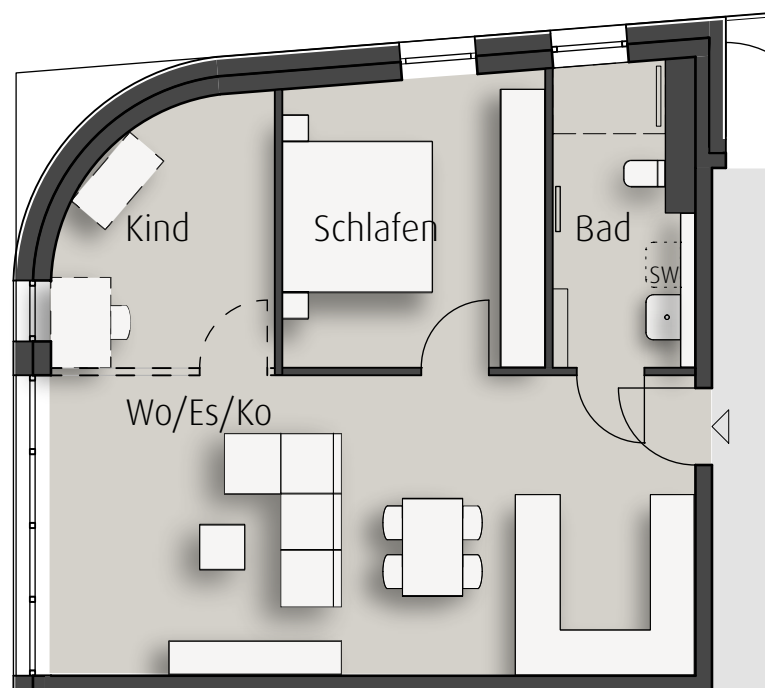


**3- Zi.- Wohnung**

Wohnen/ Essen/ Kochen	ca. 44,6 m ²
Schlafen	ca. 13,6 m ²
Kind (optional)	(ca. 9,6 m ²)
Bad	ca. 6,5 m ²

Gesamtfläche ca. 64,7 m²

(Abst.)

=

Abstellraum innerhalb der Wohnung statt außerhalb-
Diese Abstellraumfläche zählt nicht zur Wohnfläche!