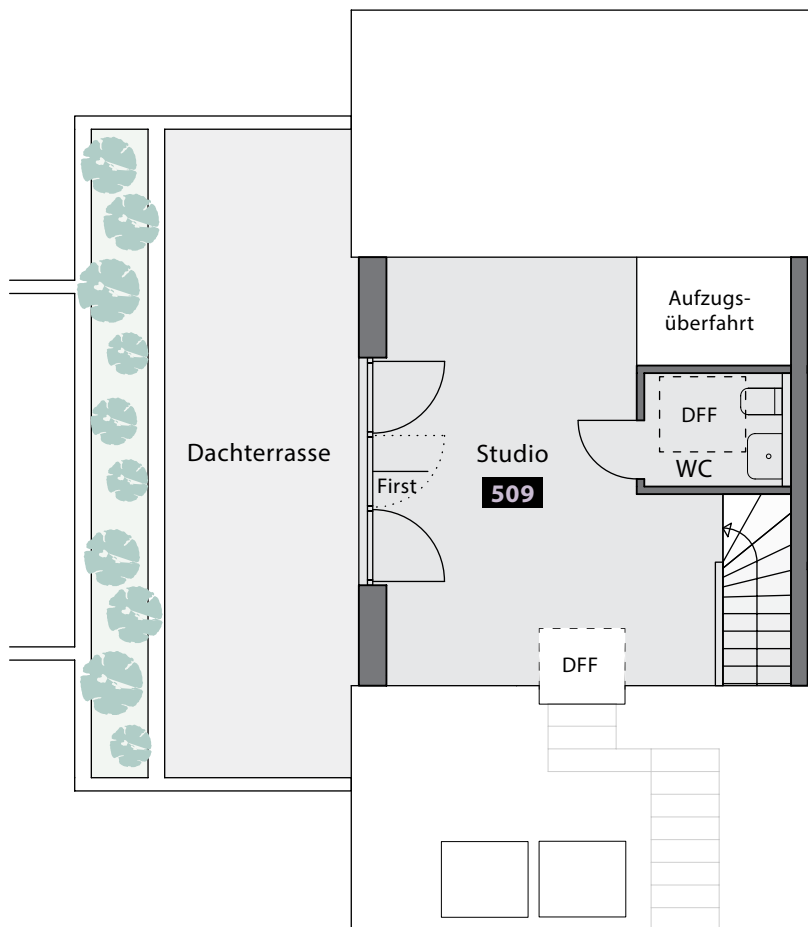

Typ 9 — 3-Zi-Whg Maisonette klein (< 120 m²)

SW = Sonderwunsch

DFF = Dachflächenfenster

**1 DG, Haus M 67**

Wohnen / Essen / Kochen	44,7 m ²
Schlafen	13,2 m ²
Bad	10,3 m ²
Dachterrasse (11,8 m ² /2) *	5,9 m ²
Dachterrasse (3,7 m ² /2) *	1,9 m ²
Studio	18,1 m ²
WC	2,3 m ²
Dachterrasse (21,2 m ² /2) *	10,6 m ²
Gesamtfläche	107,0 m²

* Die Fläche (m²) von Balkon und Terrassen wird zu 50% berechnet.

Maßstab 1 : 100

509**Typ 9 — 3-Zi-Whg Maisonette klein (< 120 m²)**

DFF = Dachflächenfenster

**2 DG, Haus M 67**

Wohnen / Essen / Kochen	44,7 m ²
Schlafen	13,2 m ²
Bad	10,3 m ²
Dachterrasse (11,8 m ² /2) *	5,9 m ²
Dachterrasse (3,7 m ² /2) *	1,9 m ²
Studio	18,1 m ²
WC	2,3 m ²
Dachterrasse (21,2 m ² /2) *	10,6 m ²
Gesamtfläche	107,0 m²

* Die Fläche (m²) von Balkon und Terrassen wird zu 50% berechnet.

Maßstab 1 : 100