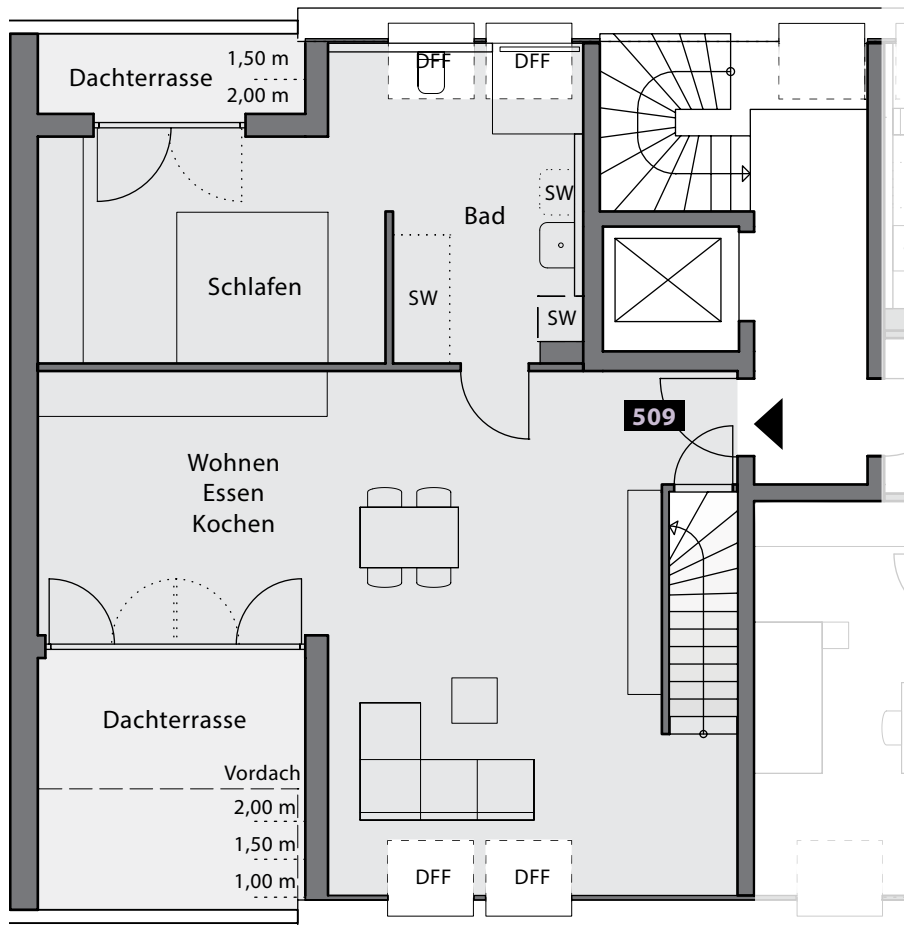

Typ 9 — 3-Zi-Whg Maisonette klein (< 120 m²)

SW = Sonderwunsch

DFF = Dachflächenfenster

**1 DG, Haus M 67**

Wohnen / Essen / Kochen	44,7 m ²
Schlafen	13,2 m ²
Bad	10,3 m ²
Dachterrasse (11,8 m ² /2) *	5,9 m ²
Dachterrasse (3,7 m ² /2) *	1,9 m ²
Studio	18,1 m ²
WC	2,3 m ²
Dachterrasse (21,2 m ² /2) *	10,6 m ²
Gesamtfläche	107,0 m²

* Die Fläche (m²) von Balkon und Terrassen wird zu 50% berechnet.

Maßstab 1 : 100

509**Typ 9 — 3-Zi-Whg Maisonette klein (< 120 m²)**

DFF = Dachflächenfenster

**2 DG, Haus M 67**

Wohnen / Essen / Kochen	44,7 m ²
Schlafen	13,2 m ²
Bad	10,3 m ²
Dachterrasse (11,8 m ² /2) *	5,9 m ²
Dachterrasse (3,7 m ² /2) *	1,9 m ²
Studio	18,1 m ²
WC	2,3 m ²
Dachterrasse (21,2 m ² /2) *	10,6 m ²
Gesamtfläche	107,0 m²

* Die Fläche (m²) von Balkon und Terrassen wird zu 50% berechnet.

Maßstab 1 : 100