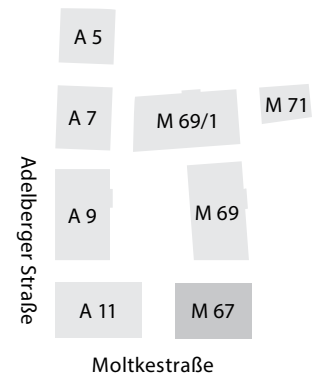

Typ 9 — 3-Zi-Whg Maisonette klein (< 120 m²)

SW = Sonderwunsch

DFF = Dachflächenfenster

**1 DG, Haus M 67**

Wohnen / Essen / Kochen	44,7 m ²
Schlafen	13,2 m ²
Bad	10,3 m ²
Dachterrasse (11,8 m ² /2) *	5,9 m ²
Dachterrasse (3,7 m ² /2) *	1,9 m ²
Studio	18,1 m ²
WC	2,3 m ²
Dachterrasse (21,2 m ² /2) *	10,6 m ²
Gesamtfläche	107,0 m²

* Die Fläche (m²) von Balkon und Terrassen wird zu 50% berechnet.

Maßstab 1 : 100

509**Typ 9 — 3-Zi-Whg Maisonette klein (< 120 m²)**

DFF = Dachflächenfenster

**2 DG, Haus M 67**

Wohnen / Essen / Kochen	44,7 m ²
Schlafen	13,2 m ²
Bad	10,3 m ²
Dachterrasse (11,8 m ² /2) *	5,9 m ²
Dachterrasse (3,7 m ² /2) *	1,9 m ²
Studio	18,1 m ²
WC	2,3 m ²
Dachterrasse (21,2 m ² /2) *	10,6 m ²
Gesamtfläche	107,0 m²

* Die Fläche (m²) von Balkon und Terrassen wird zu 50% berechnet.

Maßstab 1 : 100