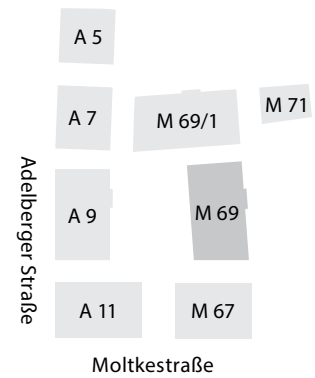

604**Typ 7 — 3-Zi-Whg groß (> 80 m²)**

SW = Sonderwunsch

**EG, Haus M 69**

| | |
|-------------------------------------|---------------------------|
| Wohnen / Essen / Kochen | 38,6 m ² |
| Schlafen | 13,0 m ² |
| Kind | 10,0 m ² |
| Bad | 7,4 m ² |
| WC | 1,9 m ² |
| Flur | 13,1 m ² |
| Terrasse (10,1 m ² /2) * | 5,1 m ² |
| Gesamtfläche | 89,1 m² |

* Die Fläche (m²) von Balkon und Terrassen wird zu 50% berechnet.

Maßstab 1 : 100