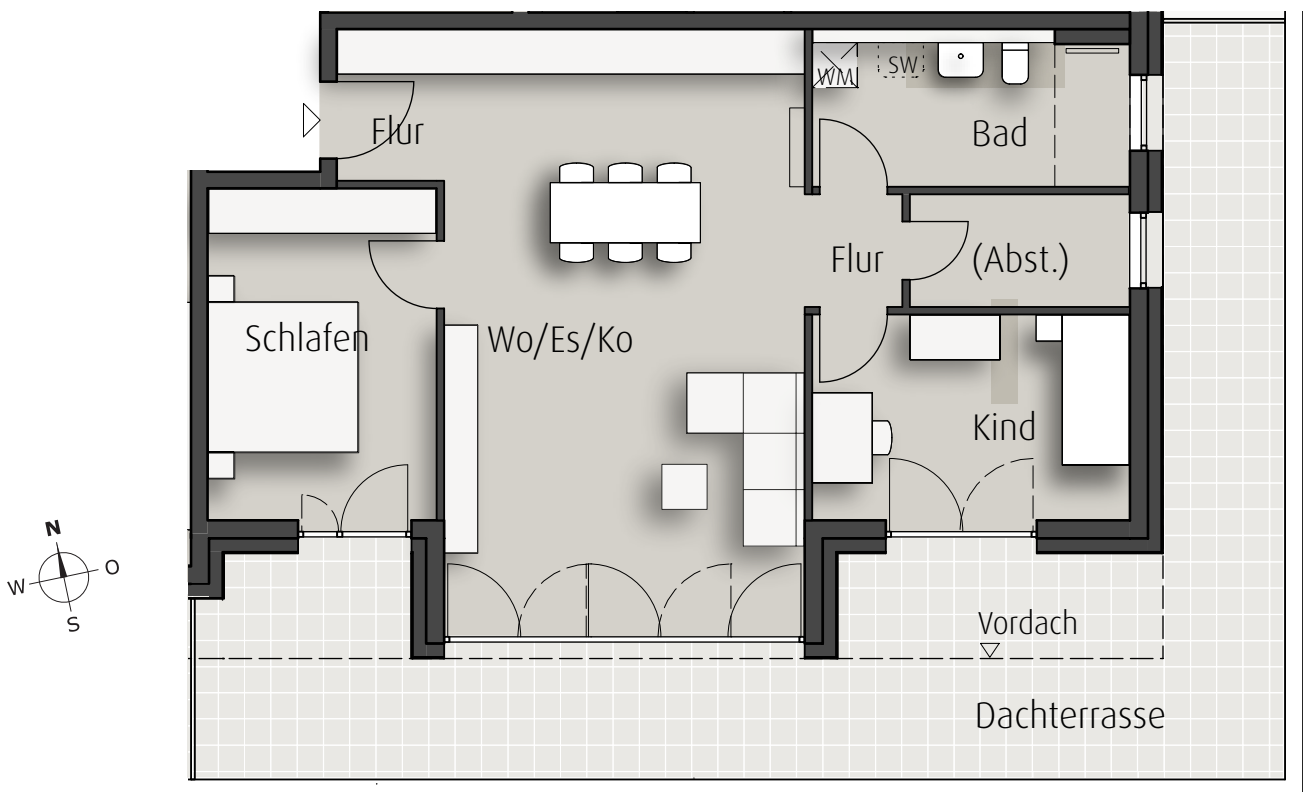

**3- Zi.- Wohnung**

Wohnen/ Essen/ Kochen .....	ca. 38,5 m <sup>2</sup>
Schlafen .....	ca. 13,5 m <sup>2</sup>
Bad .....	ca. 8,5 m <sup>2</sup>
Kind .....	ca. 11,8 m <sup>2</sup>
Flur .....	ca. 2,8 m <sup>2</sup>
Flur .....	ca. 2,0 m <sup>2</sup>
( Abst. .... )	ca. 4,4 m <sup>2</sup> )
Dachterrasse .....	46,7 m <sup>2</sup> /4 ca. 11,7 m <sup>2</sup>

**Gesamtfläche** ca. 88,8 m<sup>2</sup>

(Abst.) = Abstellraum innerhalb der Wohnung statt außerhalb-  
Diese Abstellraumfläche zählt nicht zur Wohnfläche!