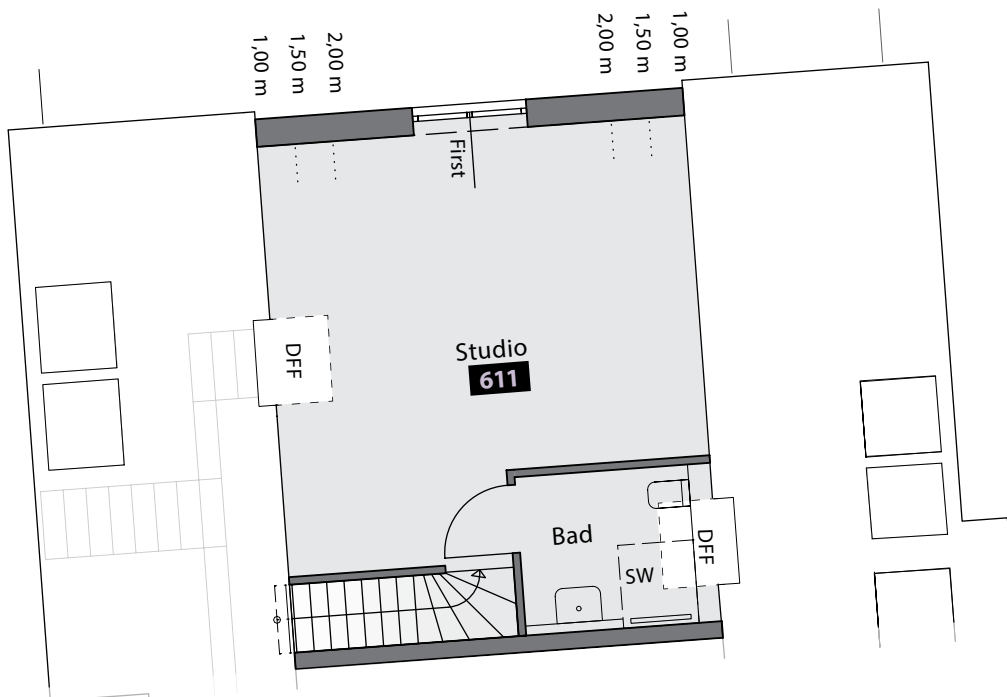

611**Typ 9 — 3-Zi-Whg. Maisonette klein (< 120 m²)**

SW = Sonderwunsch

DFF = Dachflächenfenster

**1 DG, Haus M 69**

Wohnen / Essen / Kochen	40,9 m ²
Schlafen	11,9 m ²
Bad	6,8 m ²
Dachterrasse (40,3 m ² /2) *	20,2 m ²
Studio	24,2 m ²
Bad	4,3 m ²
Gesamtfläche	108,3 m²

* Die Fläche (m²) von Balkon und Terrassen wird zu 50% berechnet.

Maßstab 1 : 100

611**Typ 9 — 3-Zi-Whg. Maisonette klein (< 120 m²)**

SW = Sonderwunsch

DFF = Dachflächenfenster

**2 DG, Haus M 69**

Wohnen / Essen / Kochen	40,9 m ²
Schlafen	11,9 m ²
Bad	6,8 m ²
Dachterrasse (40,3 m ² /2) *	20,2 m ²
Studio	24,2 m ²
Bad	4,3 m ²
Gesamtfläche	108,3 m²

* Die Fläche (m²) von Balkon und Terrassen wird zu 50% berechnet.

Maßstab 1 : 100