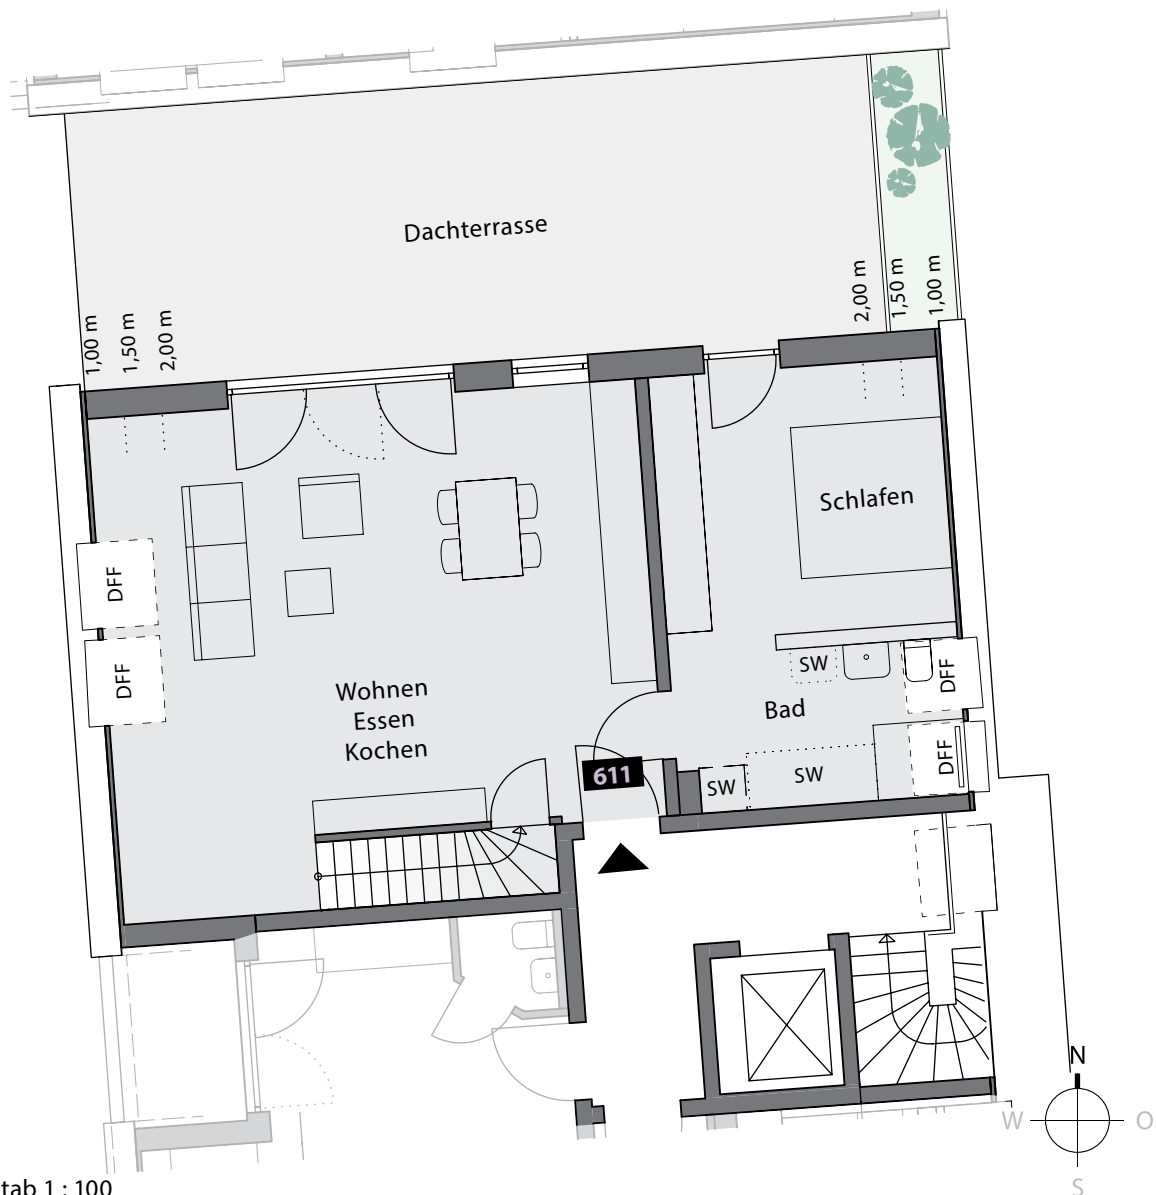

611**Typ 9 — 3-Zi-Whg. Maisonette klein (< 120 m²)**

SW = Sonderwunsch

DFF = Dachflächenfenster

**1 DG, Haus M 69**

Wohnen / Essen / Kochen	40,9 m ²
Schlafen	11,9 m ²
Bad	6,8 m ²
Dachterrasse (40,3 m ² /2) *	20,2 m ²
Studio	24,2 m ²
Bad	4,3 m ²
Gesamtfläche	108,3 m²

* Die Fläche (m²) von Balkon und Terrassen wird zu 50% berechnet.

Maßstab 1 : 100

611**Typ 9 — 3-Zi-Whg. Maisonette klein (< 120 m²)**

SW = Sonderwunsch

DFF = Dachflächenfenster

**2 DG, Haus M 69**

Wohnen / Essen / Kochen	40,9 m ²
Schlafen	11,9 m ²
Bad	6,8 m ²
Dachterrasse (40,3 m ² /2) *	20,2 m ²
Studio	24,2 m ²
Bad	4,3 m ²
Gesamtfläche	108,3 m²

* Die Fläche (m²) von Balkon und Terrassen wird zu 50% berechnet.

Maßstab 1 : 100