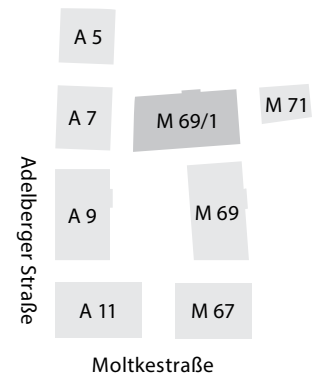

Typ 9 — 3-Zi-Whg Maisonette klein (< 120 m²)

SW = Sonderwunsch

DFF = Dachflächenfenster

**1 DG, Haus M 69/1**

Wohnen / Essen / Kochen	47,8 m ²
Schlafen	13,5 m ²
Bad	8,9 m ²
Flur	7,0 m ²
Dachterrasse (14,0 m ² /2) *	7,0 m ²
Studio	29,0 m ²
Bad	4,1 m ²
Gesamtfläche	117,3 m²

* Die Fläche (m²) von Balkon und Terrassen wird zu 50% berechnet.

Maßstab 1 : 100

709**Typ 9 — 3-Zi-Whg Maisonette klein (< 120 m²)**

SW = Sonderwunsch

DFF = Dachflächenfenster

**2 DG, Haus M 69/1**

Wohnen / Essen / Kochen	47,8m ²
Schlafen	13,5 m ²
Bad	8,9 m ²
Flur	7,0 m ²
Dachterrasse (14,0 m ² /2) *	7,0 m ²
Studio	29,0 m ²
Bad	4,1 m ²
Gesamtfläche	117,3 m²

* Die Fläche (m²) von Balkon und Terrassen wird zu 50% berechnet.

Maßstab 1 : 100