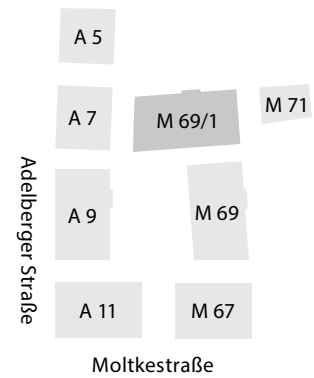

Typ 9 — 3-Zi-Whg Maisonette klein (< 120 m²)

SW = Sonderwunsch

DFF = Dachflächenfenster

**1 DG, Haus M 69/1**

Wohnen / Essen / Kochen	47,8 m ²
Schlafen	13,5 m ²
Bad	8,9 m ²
Flur	7,0 m ²
Dachterrasse (14,0 m ² /2) *	7,0 m ²
Studio	29,0 m ²
Bad	4,1 m ²
Gesamtfläche	117,3 m²

* Die Fläche (m²) von Balkon und Terrassen wird zu 50% berechnet.

Maßstab 1 : 100

709**Typ 9 — 3-Zi-Whg Maisonette klein (< 120 m²)**

SW = Sonderwunsch

DFF = Dachflächenfenster

**2 DG, Haus M 69/1**

Wohnen / Essen / Kochen	47,8m ²
Schlafen	13,5 m ²
Bad	8,9 m ²
Flur	7,0 m ²
Dachterrasse (14,0 m ² /2) *	7,0 m ²
Studio	29,0 m ²
Bad	4,1 m ²
Gesamtfläche	117,3 m²

* Die Fläche (m²) von Balkon und Terrassen wird zu 50% berechnet.

Maßstab 1 : 100