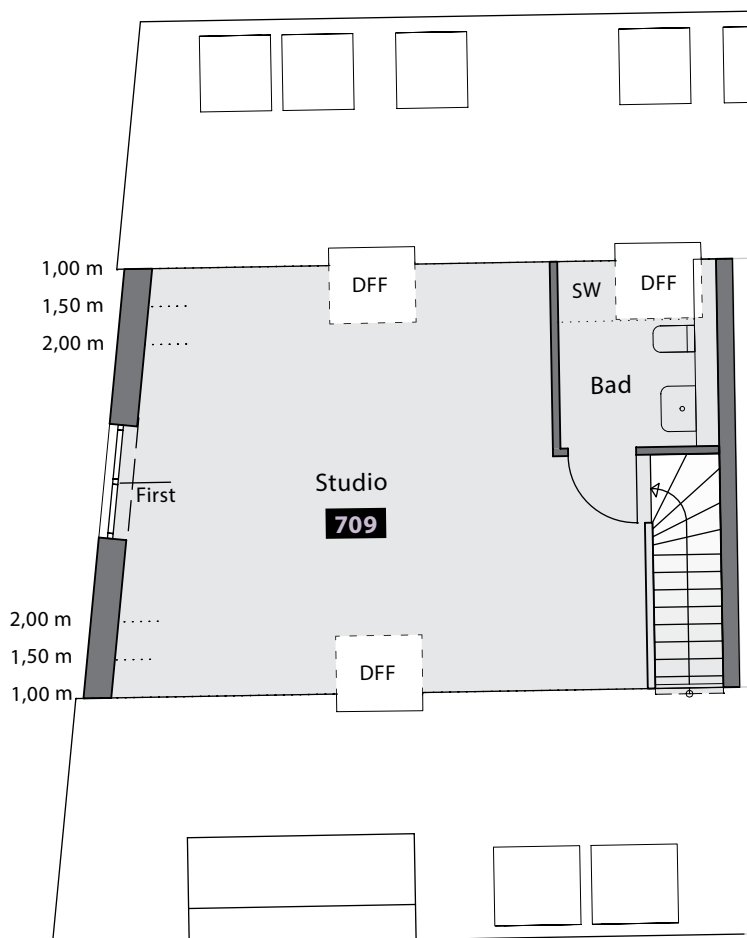

Typ 9 — 3-Zi-Whg Maisonette klein (< 120 m²)

SW = Sonderwunsch

DFF = Dachflächenfenster

**1 DG, Haus M 69/1**

Wohnen / Essen / Kochen	47,8 m ²
Schlafen	13,5 m ²
Bad	8,9 m ²
Flur	7,0 m ²
Dachterrasse (14,0 m ² /2) *	7,0 m ²
Studio	29,0 m ²
Bad	4,1 m ²
Gesamtfläche	117,3 m²

* Die Fläche (m²) von Balkon und Terrassen wird zu 50% berechnet.

Maßstab 1 : 100

709**Typ 9 — 3-Zi-Whg Maisonette klein (< 120 m²)**

SW = Sonderwunsch

DFF = Dachflächenfenster

**2 DG, Haus M 69/1**

Wohnen / Essen / Kochen	47,8m ²
Schlafen	13,5 m ²
Bad	8,9 m ²
Flur	7,0 m ²
Dachterrasse (14,0 m ² /2) *	7,0 m ²
Studio	29,0 m ²
Bad	4,1 m ²
Gesamtfläche	117,3 m²

* Die Fläche (m²) von Balkon und Terrassen wird zu 50% berechnet.

Maßstab 1 : 100