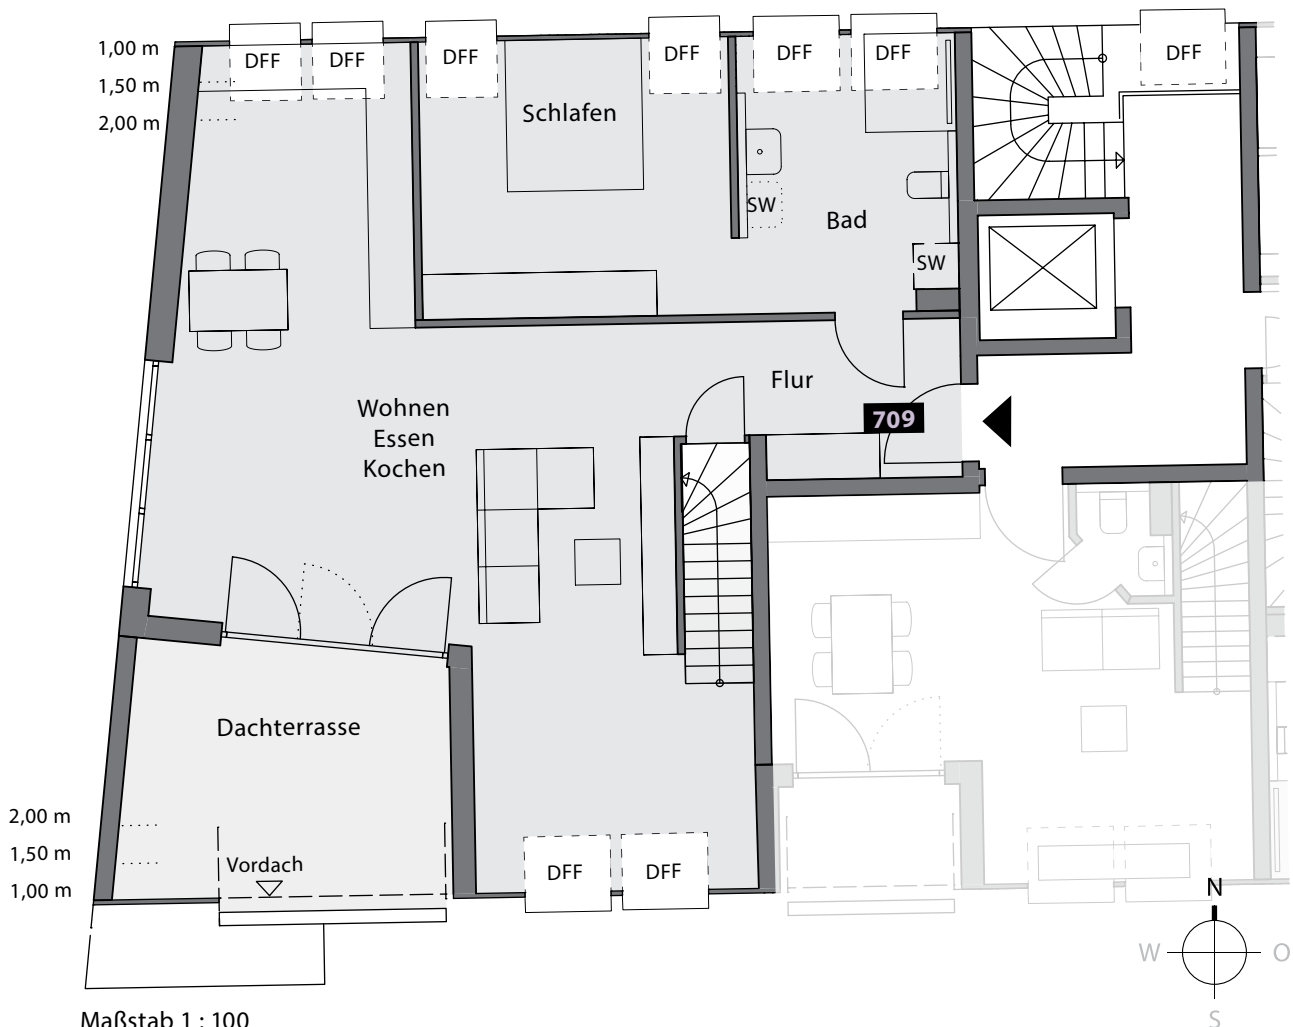

Typ 9 — 3-Zi-Whg Maisonette klein (< 120 m²)

SW = Sonderwunsch

DFF = Dachflächenfenster

**1 DG, Haus M 69/1**

Wohnen / Essen / Kochen	47,8 m ²
Schlafen	13,5 m ²
Bad	8,9 m ²
Flur	7,0 m ²
Dachterrasse (14,0 m ² /2) *	7,0 m ²
Studio	29,0 m ²
Bad	4,1 m ²
Gesamtfläche	117,3 m²

* Die Fläche (m²) von Balkon und Terrassen wird zu 50% berechnet.

Maßstab 1 : 100

709**Typ 9 — 3-Zi-Whg Maisonette klein (< 120 m²)**

SW = Sonderwunsch

DFF = Dachflächenfenster

**2 DG, Haus M 69/1**

Wohnen / Essen / Kochen	47,8m ²
Schlafen	13,5 m ²
Bad	8,9 m ²
Flur	7,0 m ²
Dachterrasse (14,0 m ² /2) *	7,0 m ²
Studio	29,0 m ²
Bad	4,1 m ²
Gesamtfläche	117,3 m²

* Die Fläche (m²) von Balkon und Terrassen wird zu 50% berechnet.

Maßstab 1 : 100