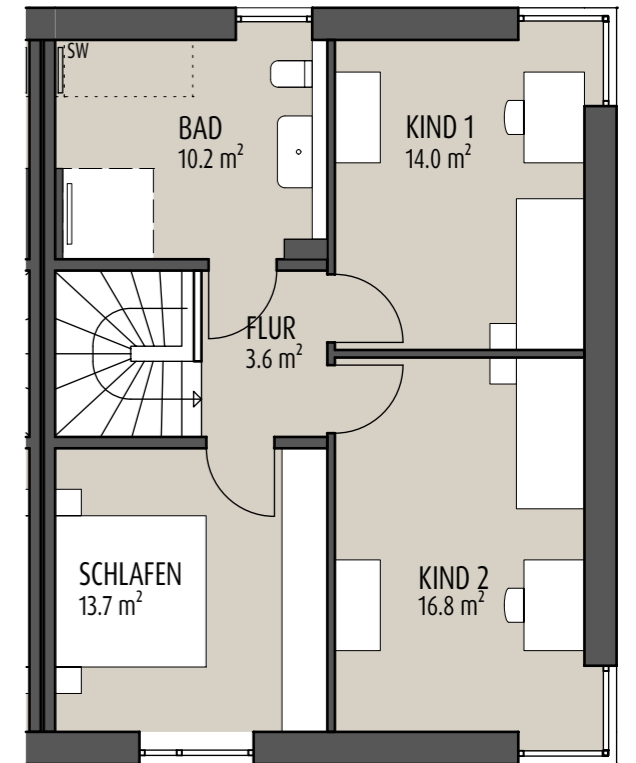

LAUFFEN AM NECKAR, KARLSTRASSE 85/1

ERDGESCHOSS

OBERGESCHOSS

UNTERGESCHOSS

EG	62,7 m ²
OG	58,2 m ²
<hr/>	
(UG	57,7 m ²)

BÖHRINGER CREATIVBAU GMBH
 WILHELMSTRASSE 14
 74072 HEILBRONN
 TELEFON: 07131 74 570- 0
 www.boehringer.net