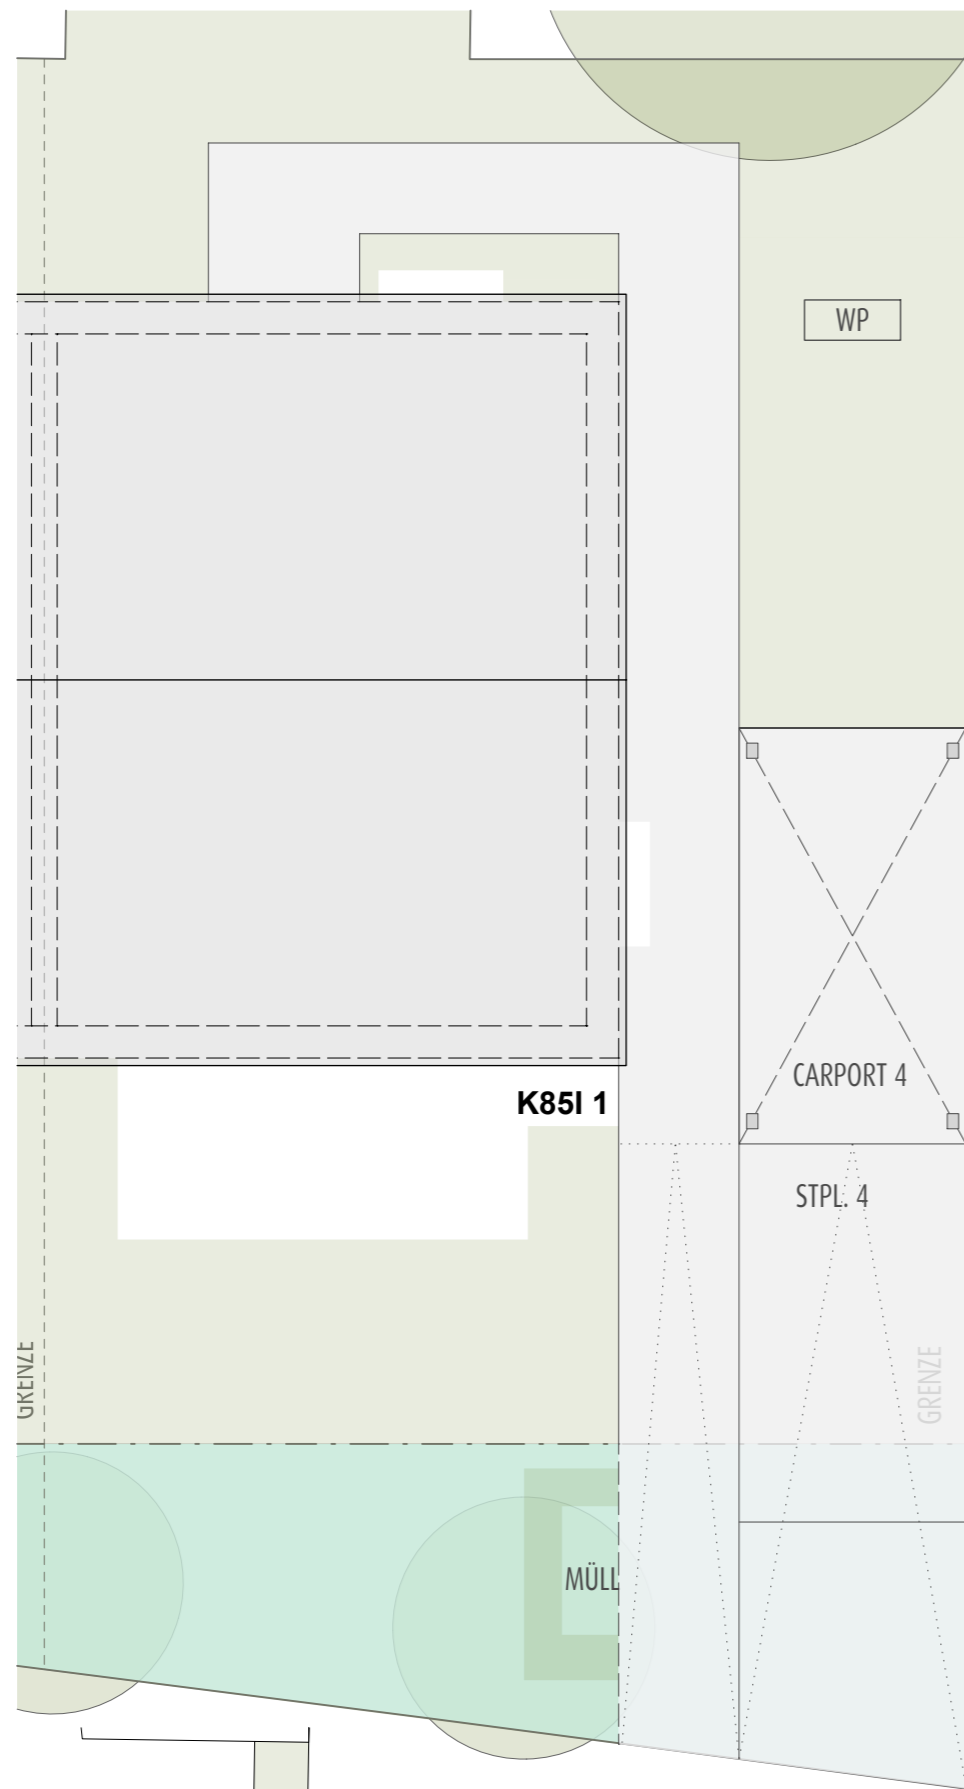

LAUFFEN AM NECKAR, KARLSTRASSE 85/1

ERDGESCHOSS

OBERGESCHOSS

UNTERGESCHOSS

EG	62,7 m ²
OG	58,2 m ²
<hr/>	
(UG	57,7 m ²)

BÖHRINGER CREATIVBAU GMBH
 WILHELMSTRASSE 14
 74072 HEILBRONN
 TELEFON: 07131 74 570- 0
 www.boehringer.net