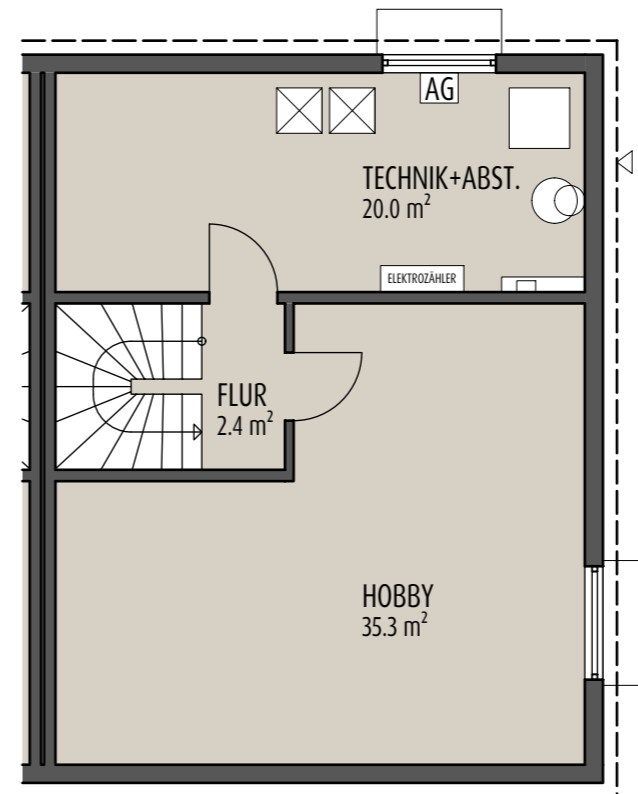

LAUFFEN AM NECKAR, KARLSTRASSE 85/1

ERDGESCHOSS

OBERGESCHOSS

UNTERGESCHOSS

EG	62,7 m ²
OG	58,2 m ²
<hr/>	
(UG	57,7 m ²)

BÖHRINGER CREATIVBAU GMBH
 WILHELMSTRASSE 14
 74072 HEILBRONN
 TELEFON: 07131 74 570- 0
 www.boehringer.net