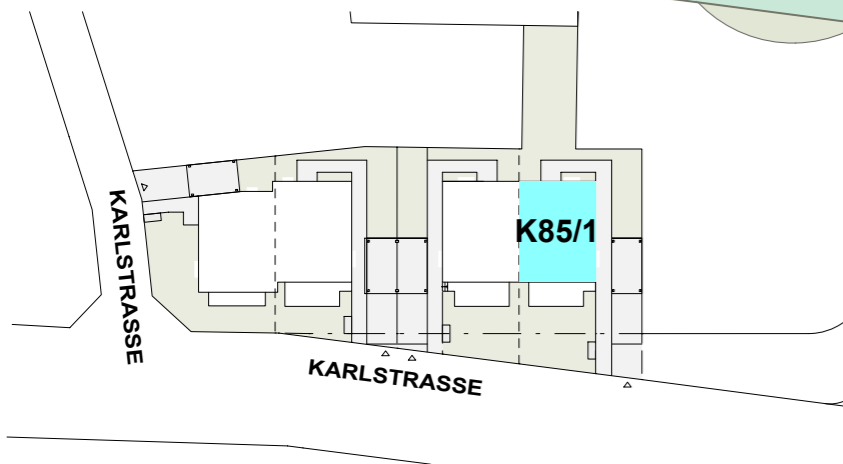

LAUFFEN AM NECKAR, KARLSTRASSE 85/1

ERDGESCHOSS

OBERGESCHOSS

UNTERGESCHOSS

EG	62,7 m ²
OG	58,2 m ²
<hr/>	
(UG	57,7 m ²)

BÖHRINGER CREATIVBAU GMBH
 WILHELMSTRASSE 14
 74072 HEILBRONN
 TELEFON: 07131 74 570- 0
 www.boehringer.net