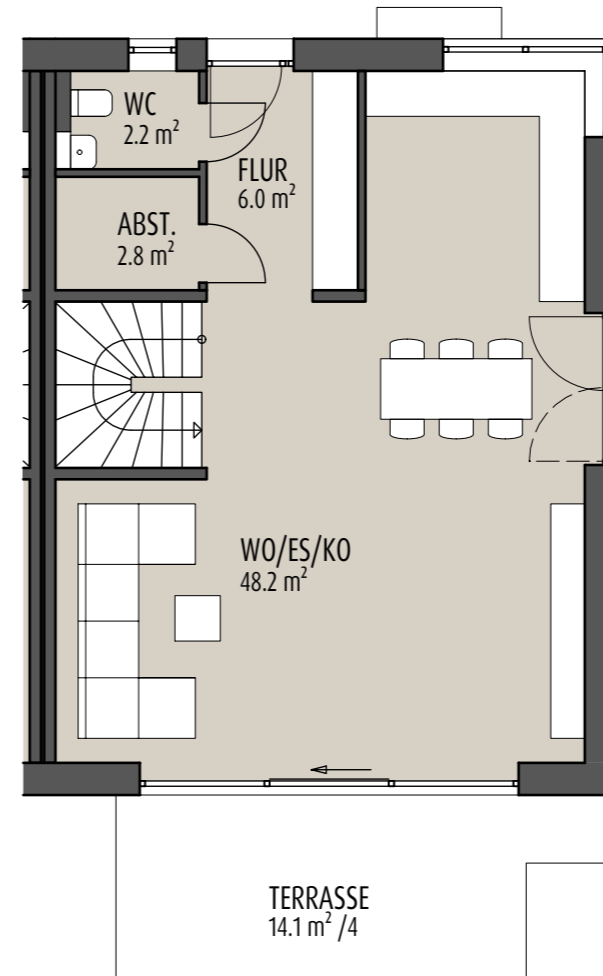

LAUFFEN AM NECKAR, KARLSTRASSE 85/1

ERDGESCHOSS

OBERGESCHOSS

UNTERGESCHOSS

EG	62,7 m ²
OG	58,2 m ²
<hr/>	
(UG	57,7 m ²)

BÖHRINGER CREATIVBAU GMBH
 WILHELMSTRASSE 14
 74072 HEILBRONN
 TELEFON: 07131 74 570- 0
 www.boehringer.net