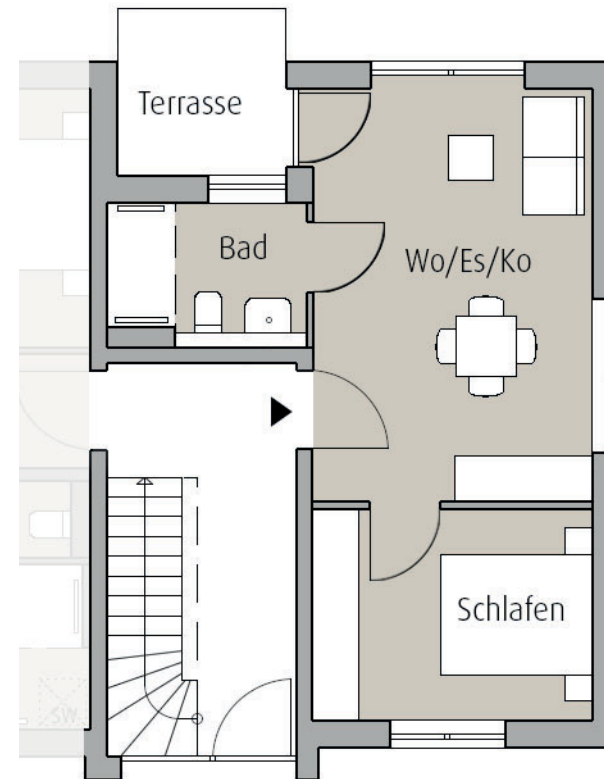

## 2-Zimmer Wohnung

M 1:100

### Erdgeschoss

Wohnen/Essen/Kochen .....	ca. 20.4 m <sup>2</sup>
Schlafen .....	ca. 10.2 m <sup>2</sup>
Bad .....	ca. 4.6 m <sup>2</sup>
Terrasse* .....	( 4.9 m <sup>2</sup> /2) ca. 2.4 m <sup>2</sup>

**Gesamtfläche** ca. 37.6 m<sup>2</sup>

### Legende

\* = Die Fläche (m<sup>2</sup>) von Balkon oder Terrasse werden zu 50% berechnet

SW = Sonderwunsch