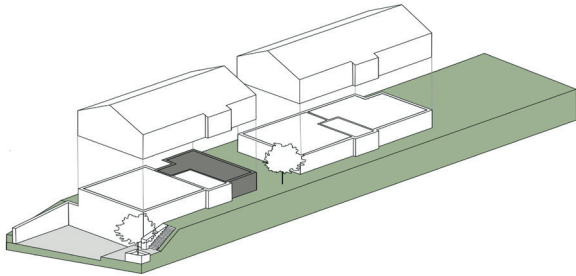

## 2-Zimmer Wohnung

M 1:100

### Erdgeschoss

Wohnen/Essen/Kochen .....	ca. 20.4 m <sup>2</sup>
Schlafen .....	ca. 10.2 m <sup>2</sup>
Bad .....	ca. 4.6 m <sup>2</sup>
Terrasse* .....	( 4.9 m <sup>2</sup> /2) ca. 2.4 m <sup>2</sup>

**Gesamtfläche** ca. 37.6 m<sup>2</sup>

### Legende

\* = Die Fläche (m<sup>2</sup>) von Balkon oder Terrasse werden zu 50% berechnet

SW = Sonderwunsch