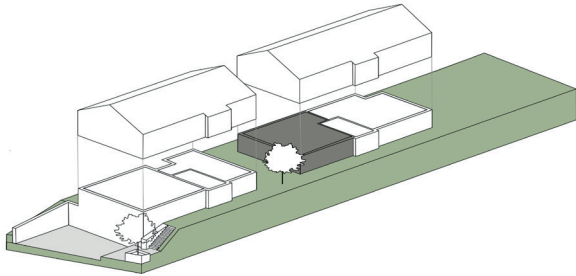

201

M 1:100

3-Zimmer Wohnung

Erdgeschoss

Wohnen/Essen/Kochen	ca. 30.9 m ²
Schlafen	ca. 11.1 m ²
Kind	ca. 10.5 m ²
Bad	ca. 5.7 m ²
Flur	ca. 3.3 m ²
Terrasse*	(8.4 m ² /2) ca. 4.2 m ²

Gesamtfläche ca. 65.7 m²

Legende

* = Die Fläche (m²) von Balkon oder Terrasse werden zu 50% berechnet

SW = Sonderwunsch