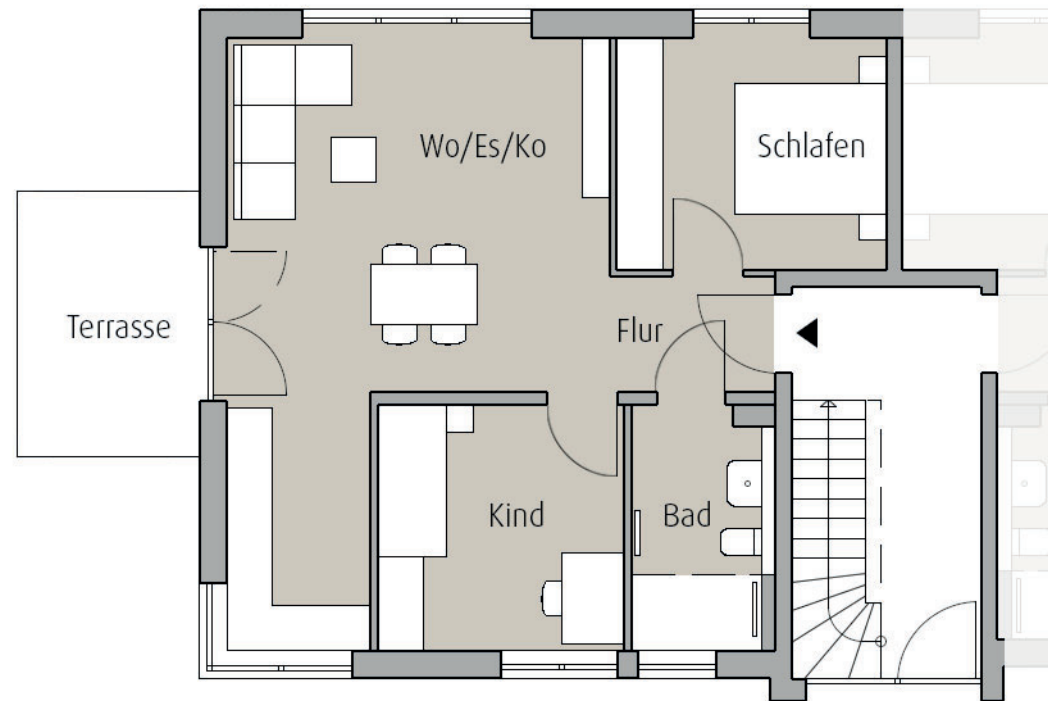

201

M 1:100

3-Zimmer Wohnung

Erdgeschoss

Wohnen/Essen/Kochen	ca. 30.9 m ²
Schlafen	ca. 11.1 m ²
Kind	ca. 10.5 m ²
Bad	ca. 5.7 m ²
Flur	ca. 3.3 m ²
Terrasse*	(8.4 m ² /2) ca. 4.2 m ²

Gesamtfläche ca. 65.7 m²

Legende

* = Die Fläche (m²) von Balkon oder Terrasse werden zu 50% berechnet

SW = Sonderwunsch